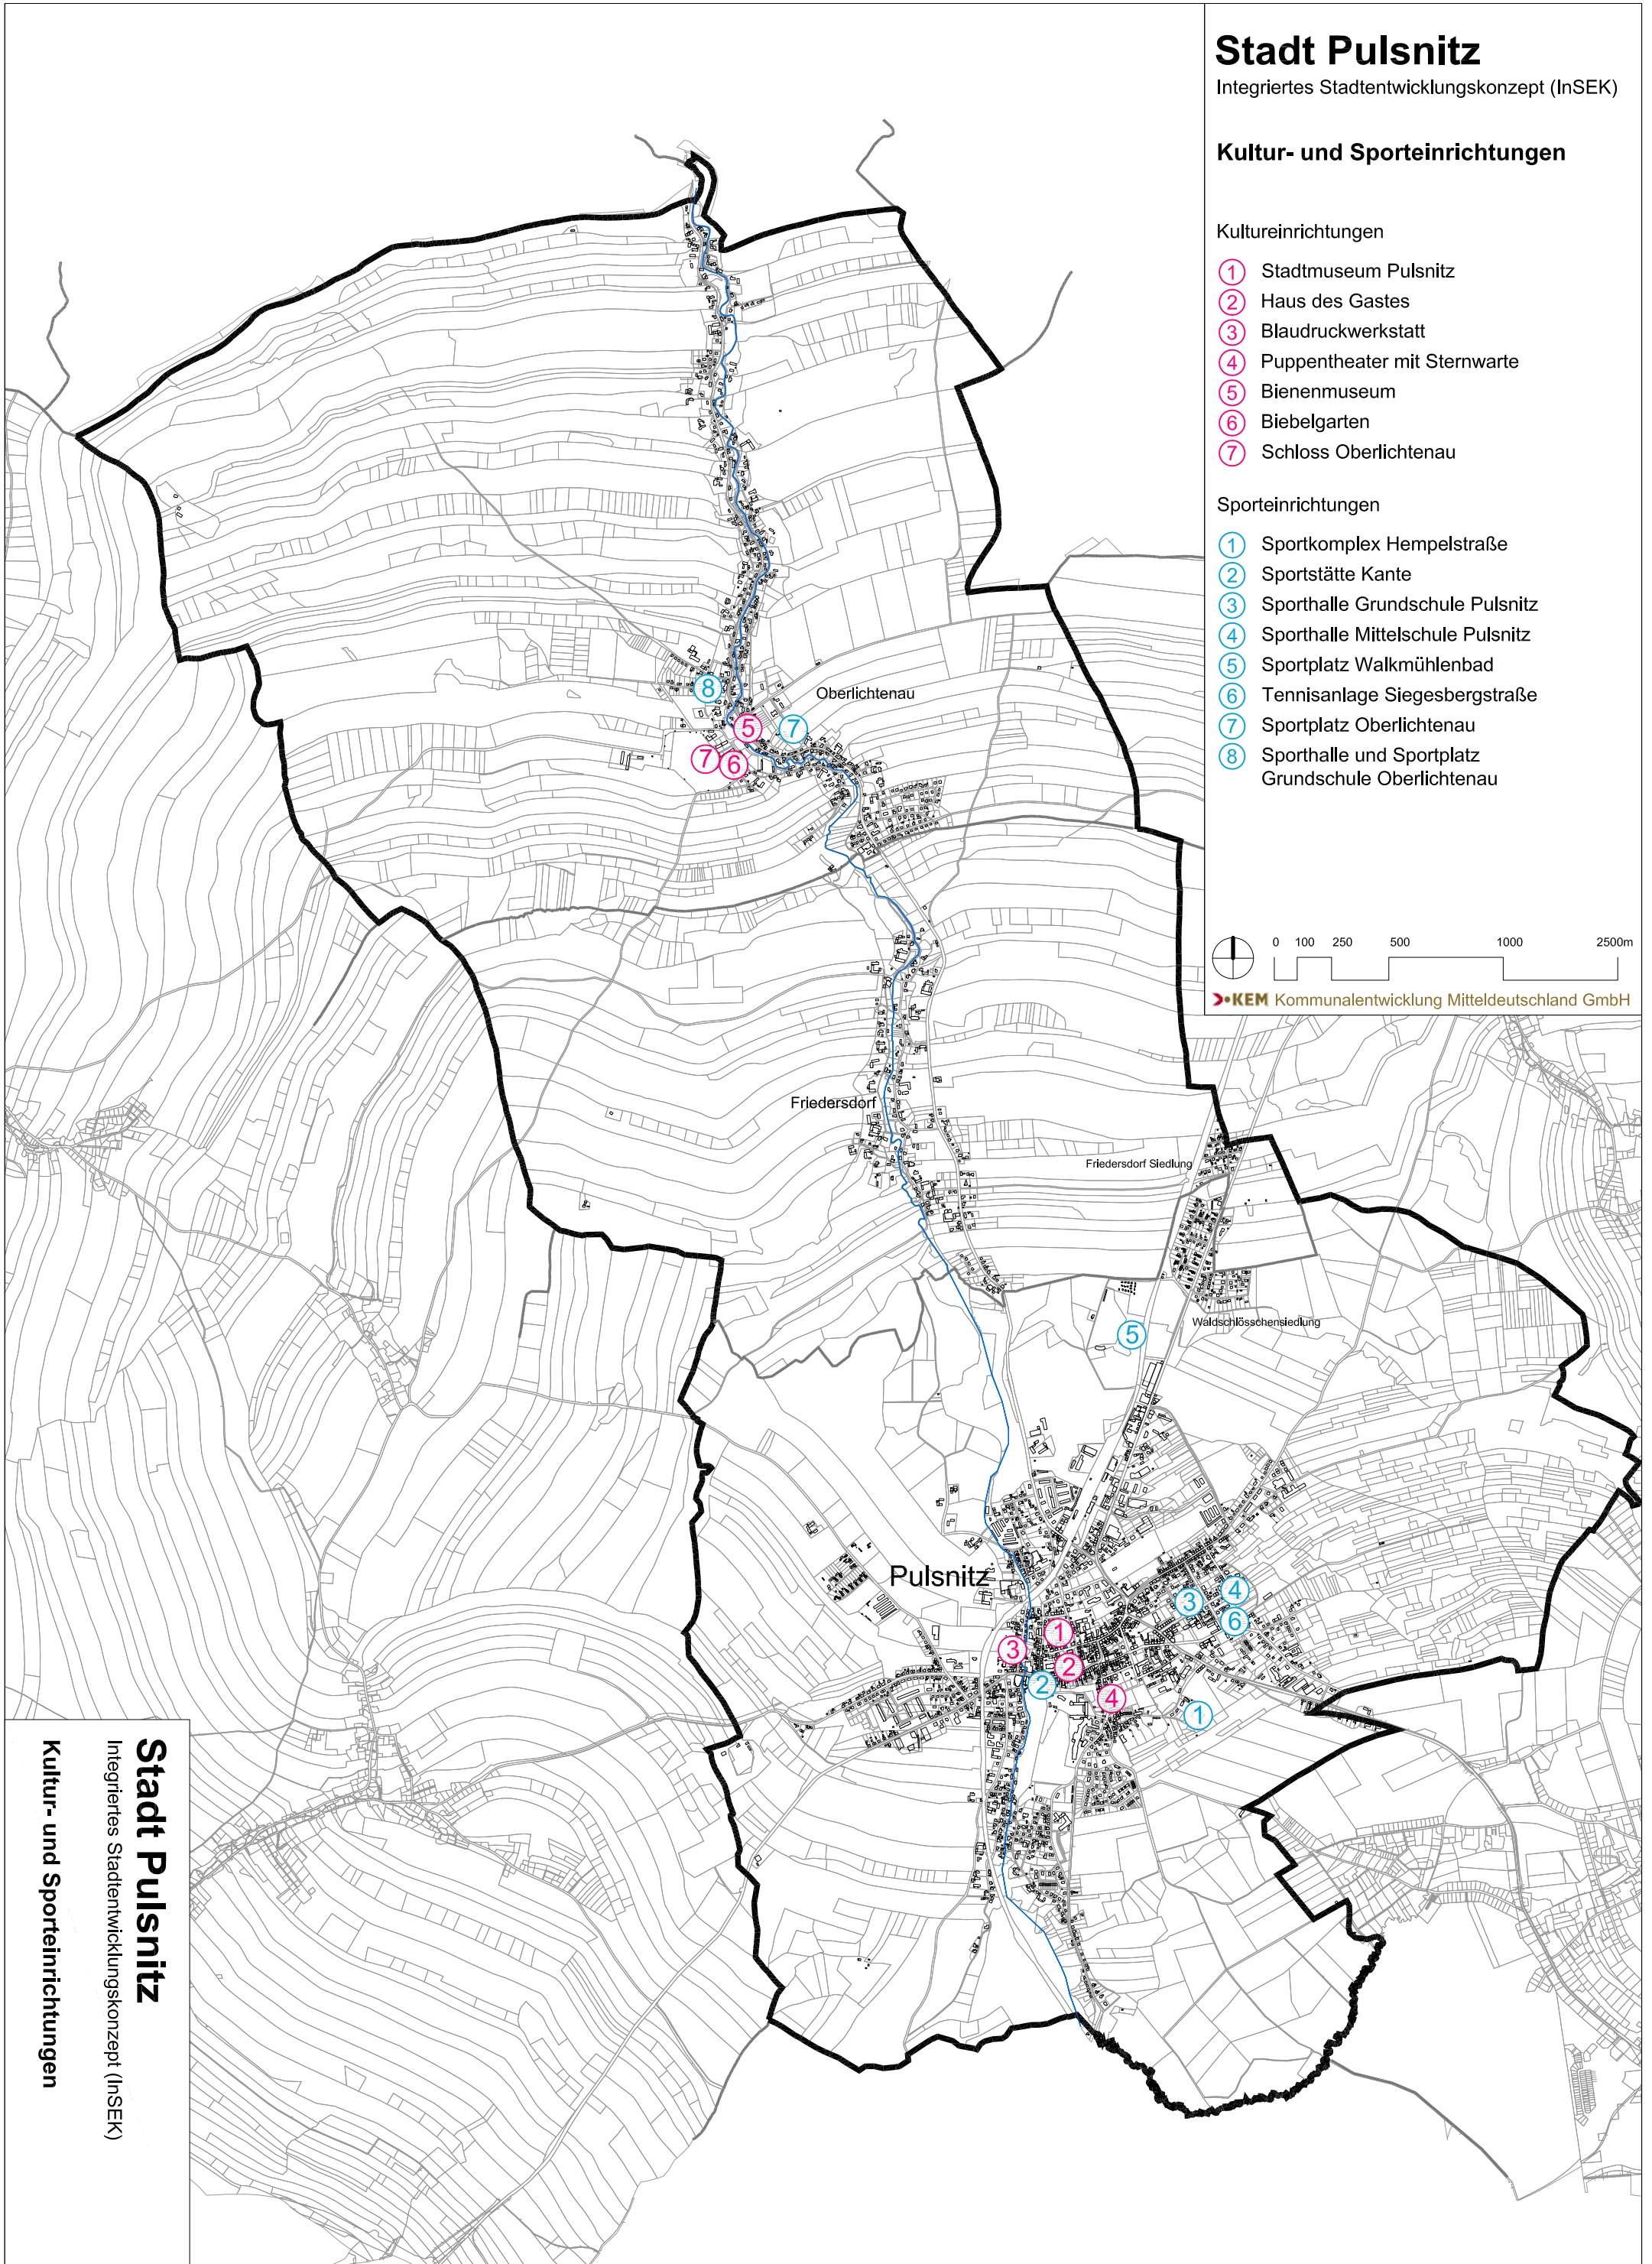

Stadt Pulsnitz

Integriertes Stadtentwicklungskonzept (InSEK)

Kultur- und Sporteinrichtungen

Kultureinrichtungen

- ① Stadtmuseum Pulsnitz
- ② Haus des Gastes
- ③ Blaudruckwerkstatt
- ④ Puppentheater mit Sternwarte
- ⑤ Bienenmuseum
- ⑥ Biebelgarten
- ⑦ Schloss Oberlichtenau

Sporteinrichtungen

- ① Sportkomplex Hempelstraße
- ② Sportstätte Kante
- ③ Sporthalle Grundschule Pulsnitz
- ④ Sporthalle Mittelschule Pulsnitz
- ⑤ Sportplatz Walkmühlenbad
- ⑥ Tennisanlage Siegesbergstraße
- ⑦ Sportplatz Oberlichtenau
- ⑧ Sporthalle und Sportplatz Grundschule Oberlichtenau

0 100 250 500 1000 2500m

KEM Kommunalentwicklung Mitteldeutschland GmbH

Stadt Pulsnitz
Integriertes Stadtentwicklungskonzept (InSEK)
Kultur- und Sporteinrichtungen